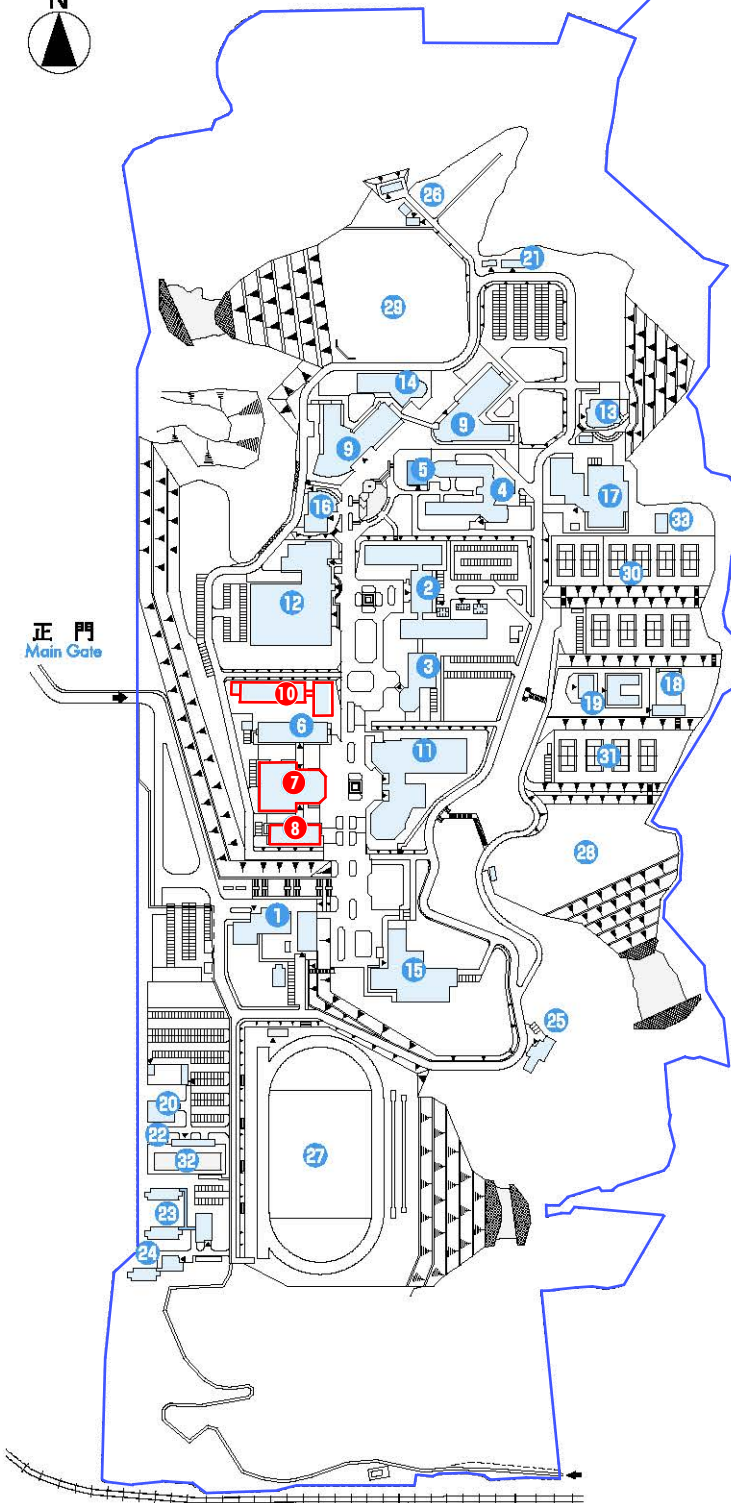

**位置図**  
LOCATION

- ① 栄谷団地  
Sakaedani Campus
- ② 吹上団地  
Fukiage Campus
- ③ 西小二里団地  
Nishikoniri Campus
- ④ 西高松団地  
Nishitakamatsu Campus

**栄谷団地へのアクセス**

- ・南海和歌山大学前駅から  
徒歩で約20分、自転車約10分、  
和歌山バス（和歌山大学前駅東口バス停和歌山大学行き）で約4分
- ・南海和歌山市駅から  
和歌山バス（3・4番乗り場 和歌山大学行き）で約20分
- ・JR和歌山駅から  
和歌山バス（4番乗り場 和歌山大学行き）で約30分

④西高松団地には関戸宿舎、国際交流会館、西高松合同宿舎を含む

# 建物配置図 CAMPUS MAP

## ■ 栄谷団地 Sakaedani Campus

正門  
Main Gate

校地等面積：414,588㎡

校舎面積：76,776㎡

- 本部共通棟(事務局・保健管理センター)
- 教育学部本館棟
- 教育学部講義棟
- 教育学部音・美・技棟
- 附属教育実践総合センター棟
- 経済学部本館棟
- 経済学部講義棟
- 経済学部南棟
- システム工学部 A棟・B棟
- 観光学部棟
- 基礎教育棟(国際教育研究センター)
- 附属図書館
- システム情報学センター
- (学生センター、紀州経済史文化史研究所)
- 産学連携・研究支援センター棟
- (防災研究教育センター)
- 総合研究棟
- (学生自主創造科学センター・宇宙教育研究所)
- 大学会館
- ふれあい会館