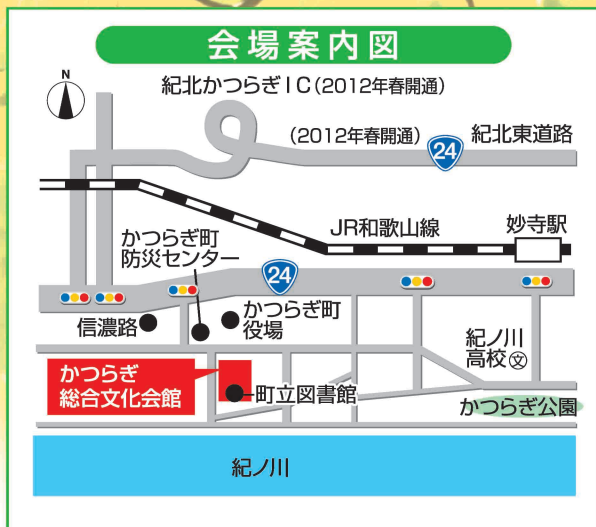

3W わかやまウイメンズワッチタワー「いとはんコンサート」係

〒640-8412 和歌山市狐島65-24 ☎073-454-8267

いとはんコンサートで
“わが心の歌を”
思う存分
お楽しみ下さい。

人生の折々に
ふと口ずさむのが…
“わが心の歌”
思い出されるのは、故郷…
家族…そして友だち…恋人…
私たちの人生と共にあるのが
“わが心の歌”

いとはんコンサートは
生演奏・生歌で
お届けいたします

会場案内図

主催 / 3W(わかやまウイメンズワッチタワー) 和歌山県教育委員会 健康体育課 共催 / 和歌山大学防災研究教育センター

後援 / 朝日新聞和歌山総局・毎日新聞和歌山支局・読売新聞和歌山支局・産経新聞社・NHK和歌山放送局・テレビ和歌山 wbs和歌山放送・わかやま新報・ニュース和歌山・株式会社和歌山リビング新聞社(順不同)